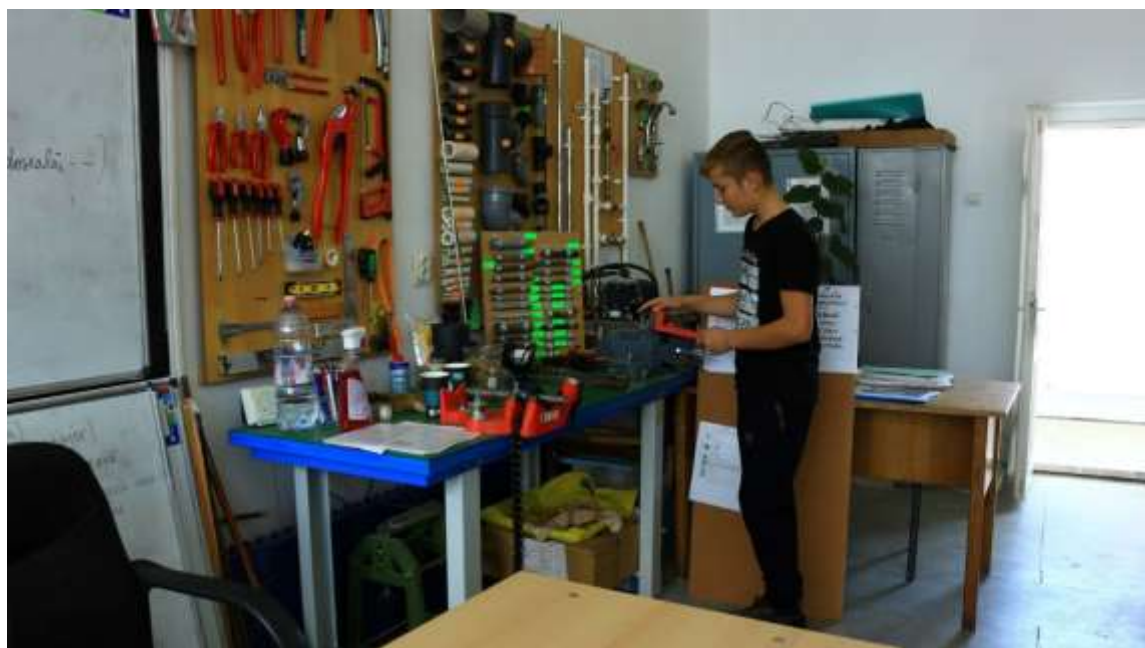

Elevii școlii noastre, școlarizați pentru calificările din domeniul Construcții, instalații și lucrări publice, își desfășoară orele de instruire practică fie la agenții economici parteneri, fie în atelierele școlii.

În cadrul orelor de desen tehnic elevii învață să deseneze și să interpreteze planuri și schițe de arhitectură, structuri și instalații.

În laboratorul de informatică elevii se documentează și își îmbogățesc noțiunile tehnice ,pentru a fi la curent cu noutățile la nivel mondial în domeniul construcțiilor.